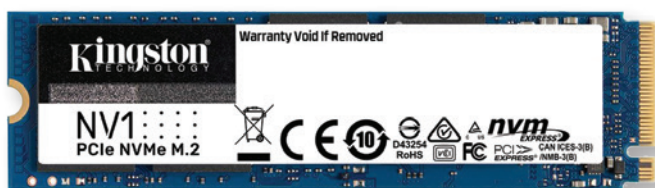

Asus Laptop X515

ESSEX SPLÁTKY* 10x 1 126 Kč

9 990,-

SSD FULL HD

Odolná konstrukce a přitažlivý design

Windows 11 Home × 15,6" FullHD IPS displej s rozlišením 1920x1080 × Intel Core i3-1115G4 × RAM 8GB × Intel UHD Graphics × SSD 512GB × WiFi × HDMI × 1xUSB-C × 3xUSB × podsvícená klávesnice × numerická klávesnice (185-X515EA-BQ321W)

Kingston NV1 500GB

1 090,-

Markantně ovlivní rychlost systému

Rychlost čtení až 2100 MB/s × zápis dat až 1700 MB/s × zápis dat až 1700 MB/s × rozhraní disku M.2 (PCIe 3.0 4x NVMe) × Velikost 2,1 x 22 x 80 mm × běžná spotřeba okolo 0,205 W × maximální spotřeba 3,3 W × odolný proti vibracím a drobným otřesům (205060081)